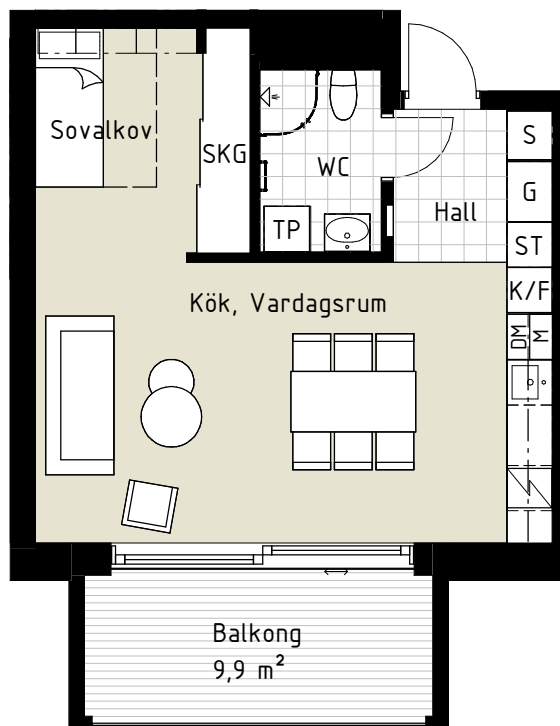

Lägenhet A1206

1,5 RoK

Boarea: 44 m²

Plan: 3

Adress: Pomonavägen 20A lgh 1206

Takhöjd: 2,5 m

FÖRKLARINGAR

S	Platsbyggd sittbänk med klädhängare
ST	Städskap
G	Garderob
TP	Tvättpelare
DM	Diskmaskin
M	Mikrovågsugn
K/F	Kyl/Frys
	Induktionshäll + inbyggd ugn
	Ekparkettgolvsymbol
	Klinkersymbol

Dubbelsäng ryms i sovrum/sovalkov.

Reservation för att avvikelser kan förekomma.

ORIENTERINGFIGUR

Lägenhetens placering i huset

OBS! Ej skalenliga orienteringsfigurer

SKALA 1:100 (A4)

www.cartagenahem.se