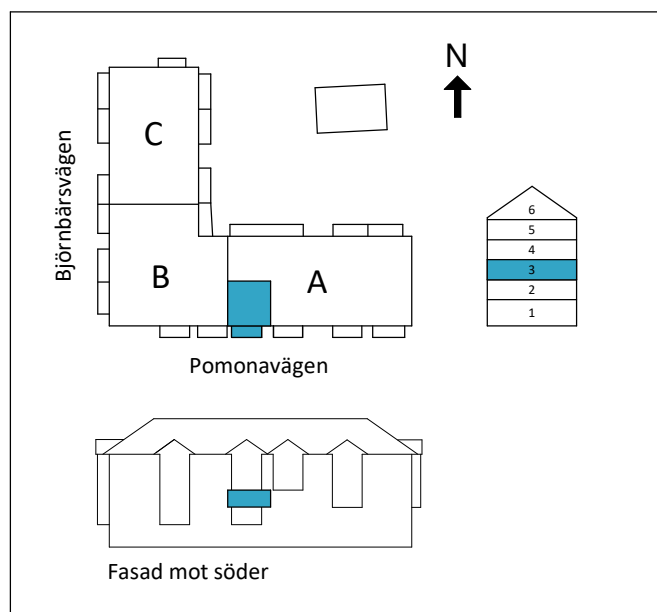

Lägenhet A1206

1,5 RoK

Boarea: 44 m²

Plan: 3

Adress: Pomonavägen 20A lgh 1206

Takhöjd: 2,5 m

FÖRKLARINGAR

S	Platsbyggd sittbänk med klädhängare
ST	Städskap
G	Garderob
TP	Tvättpelare
DM	Diskmaskin
M	Mikrovågsugn
K/F	Kyl/Frys
	Induktionshäll + inbyggd ugn
	Ekparkettgolvsymbol
	Klinkersymbol

Dubbelsäng ryms i sovrum/sovalkov.

Reservation för att avvikelser kan förekomma.

ORIENTERINGFIGUR

Lägenhetens placering i huset

OBS! Ej skalenliga orienteringsfigurer

SKALA 1:100 (A4)

www.cartagenahem.se