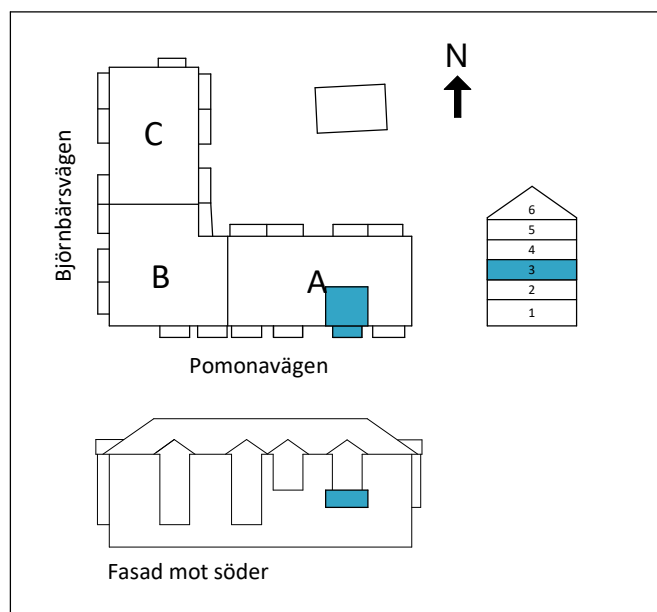

Lägenhet A1204

1,5 RoK

Boarea: 38,4 m²

Plan: 3

Adress: Pomonavägen 20A lgh 1204

Takhöjd: 2,5 m

FÖRKLARINGAR

S	Platsbyggd sittbänk med klädhängare
ST	Städskap
G	Garderob
TP	Tvättpelare
DM	Diskmaskin
M	Mikrovågsugn
K/F	Kyl/Frys
	Induktionshäll + inbyggd ugn
	Ekparkettgolv
	Klinker

Dubbelsäng ryms i sovrum/sovalkov.

Reservation för att avvikelser kan förekomma.

ORIENTERINGFIGUR

Lägenhetens placering i huset

SKALA 1:100 (A4)

OBS! Ej skalenliga orienteringsfigurer

www.cartagenahem.se