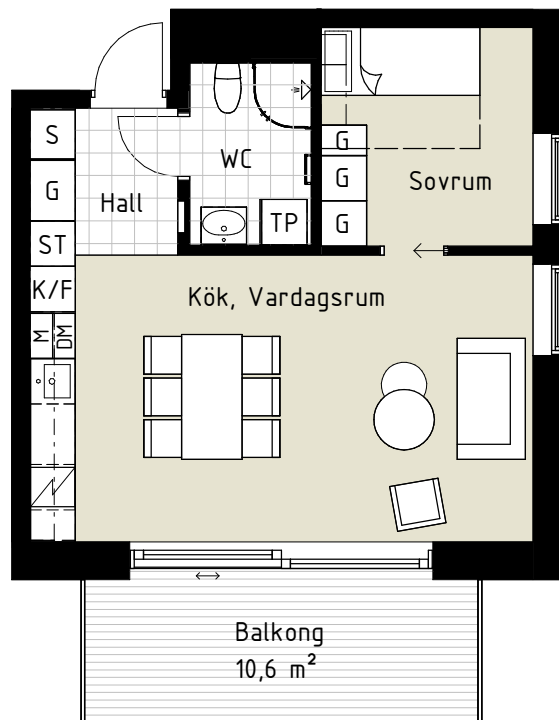

Lägenhet A1203

2 RoK

Boarea: 43 m²

Plan: 3

Adress: Pomonavägen 20A lgh 1203

Takhöjd: 2,5 m

FÖRKLARINGAR

S	Platsbyggd sittbänk med klädhängare
ST	Städskap
G	Garderob
TP	Tvättpelare
DM	Diskmaskin
M	Mikrovågsugn
K/F	Kyl/Frys
	Induktionshäll + inbyggd ugn
	Ekparkettgolv
	Klinker

Dubbelsäng ryms i sovrum om en garderob tas bort.

Reservation för att avvikelser kan förekomma.

ORIENTERINGFIGUR

 Lägenhetens placering i huset

SKALA 1:100 (A4)

OBS! Ej skalenliga orienteringsfigurer

www.cartagenahem.se