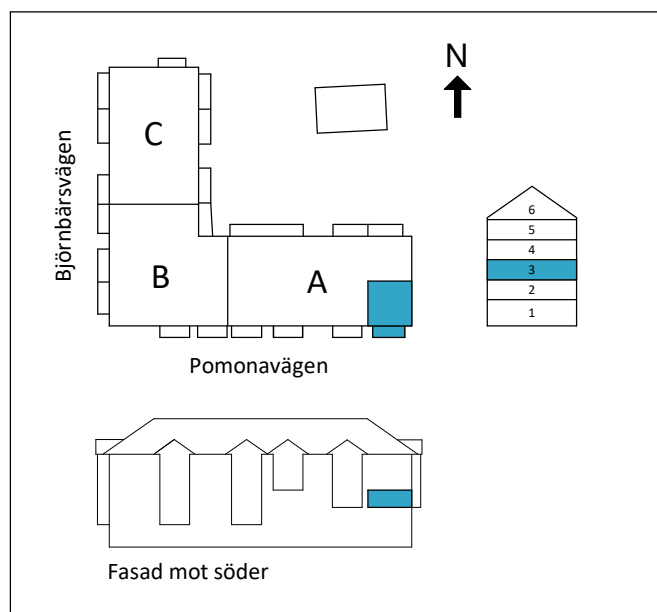

Lägenhet A1203

2 RoK

Boarea: 43 m²

Plan: 3

Adress: Pomonavägen 20A lgh 1203

Takhöjd: 2,5 m

FÖRKLARINGAR

S	Platsbyggd sittbänk med klädhängare
ST	Städskap
G	Garderob
TP	Tvättpelare
DM	Diskmaskin
M	Mikrovågsugn
K/F	Kyl/Frys
	Induktionshäll + inbyggd ugn
	Ekparkettgolv
	Klinker

Dubbelsäng ryms i sovrum om en garderob tas bort.

Reservation för att avvikelser kan förekomma.

ORIENTERINGFIGUR

 Lägenhetens placering i huset

SKALA 1:100 (A4)

OBS! Ej skalenliga orienteringsfigurer

www.cartagenahem.se