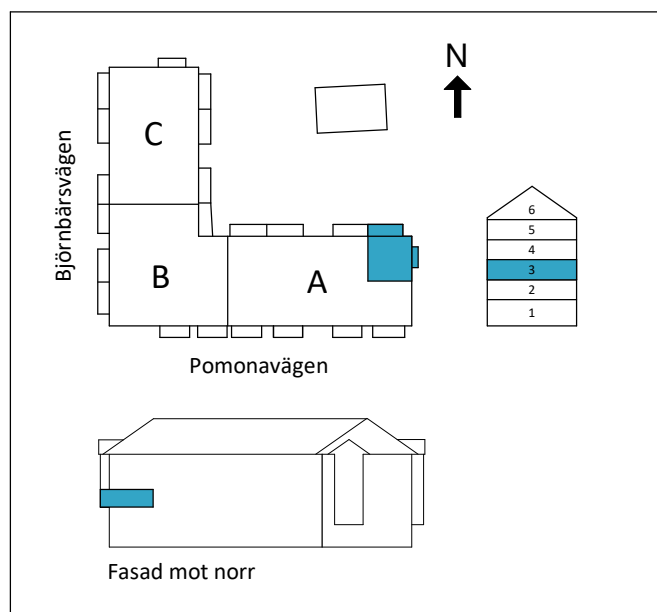

Lägenhet A1202

2 RoK

Boarea: 43 m²

Plan: 3

Adress: Pomonavägen 20A lgh 1202

Takhöjd: 2,5 m

FÖRKLARINGAR

S	Platsbyggd sittbänk med klädhängare
ST	Städskap
G	Garderob
TP	Tvättpelare
DM	Diskmaskin
M	Mikrovågsugn
K/F	Kyl/Frys
	Induktionshäll + inbyggd ugn
	Ekparkettgolv
	Klinker

Dubbelsäng ryms i sovrum om en garderob tas bort.

Reservation för att avvikelser kan förekomma.

ORIENTERINGFIGUR

 Lägenhetens placering i huset

SKALA 1:100 (A4)

OBS! Ej skalenliga orienteringsfigurer

www.cartagenahem.se