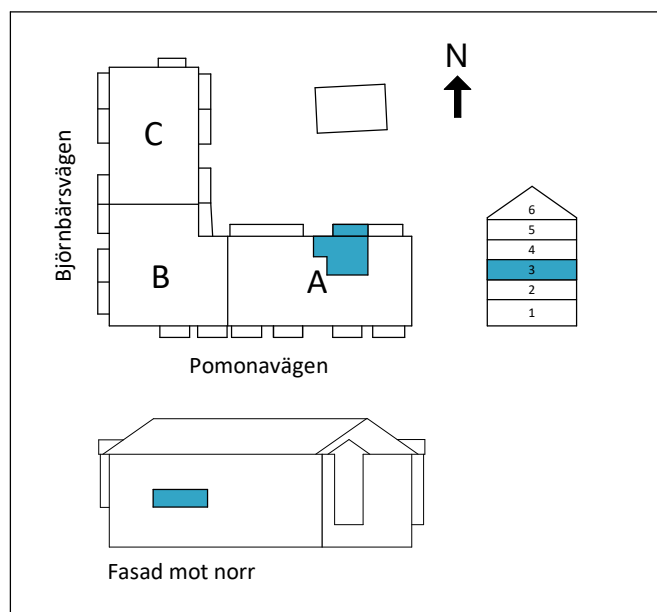

Lägenhet A1201

2 RoK

Boarea: 42,9 m²

Plan: 3

Adress: Pomonavägen 20A lgh 1201

Takhöjd: 2,5 m

FÖRKLARINGAR

- S Platsbyggd sittbänk med klädhängare
- ST Städskap
- G Garderob
- TP Tvättpelare
- DM Diskmaskin
- M Mikrovågsugn
- K/F Kyl/Frys
-  Induktionshäll + inbyggd ugn
- Ekparkettgolv
- Klinker

Dubbelsäng ryms i sovrum/sovalkov.

Reservation för att avvikelser kan förekomma.

ORIENTERINGFIGUR

Lägenhetens placering i huset

SKALA 1:100 (A4)

OBS! Ej skalenliga orienteringsfigurer

www.cartagenahem.se