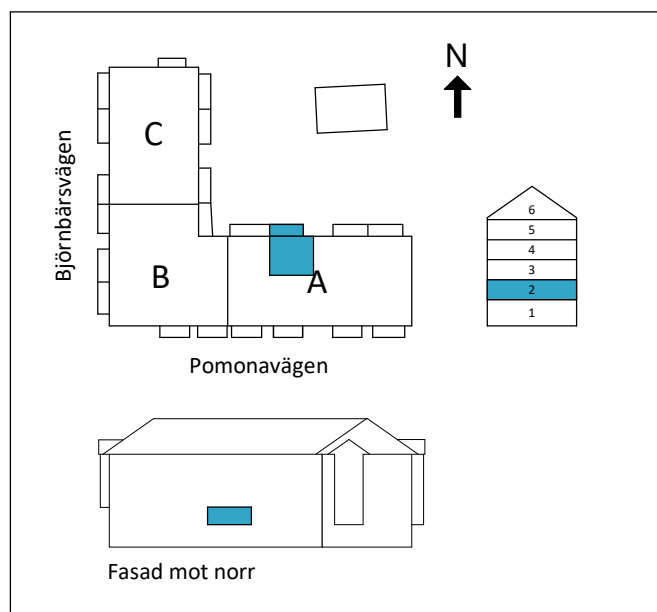

Lägenhet A1108

1,5 RoK

Boarea: 39,6 m²

Plan: 2

Adress: Pomonavägen 20A lgh 1108

Takhöjd: 2,5 m

FÖRKLARINGAR

S	Platsbyggd sittbänk med klädhängare
ST	Städskap
G	Garderob
TP	Tvättpelare
DM	Diskmaskin
M	Mikrovågsugn
K/F	Kyl/Frys
	Induktionshäll + inbyggd ugn
	Ekparkettgolv
	Klinker

Dubbelsäng ryms i sovrum/sovalkov.

Reservation för att avvikelser kan förekomma.

ORIENTERINGFIGUR

 Lägenhetens placering i huset

SKALA 1:100 (A4)

OBS! Ej skalenliga orienteringsfigurer

www.cartagenahem.se