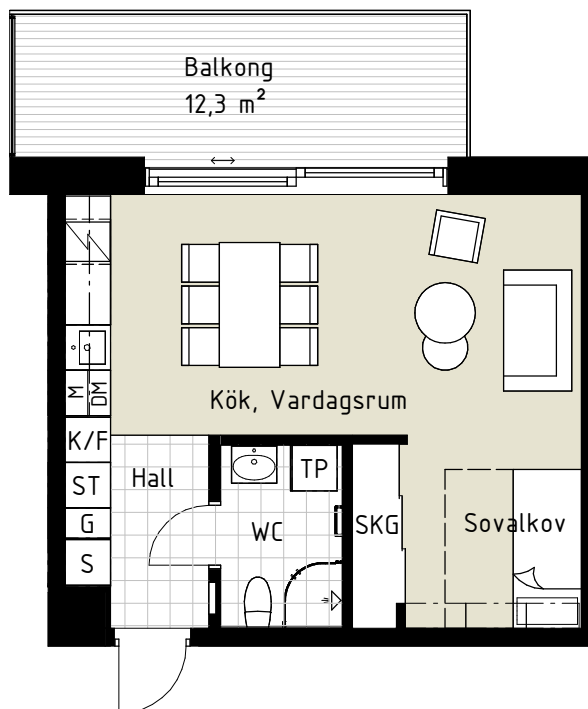

Lägenhet A1108

1,5 RoK

Boarea: 39,6 m²

Plan: 2

Adress: Pomonavägen 20A lgh 1108

Takhöjd: 2,5 m

FÖRKLARINGAR

S	Platsbyggd sittbänk med klädhängare
ST	Städskap
G	Garderob
TP	Tvättpelare
DM	Diskmaskin
M	Mikrovågsugn
K/F	Kyl/Frys
	Induktionshäll + inbyggd ugn
	Ekparkettgolv
	Klinker

Dubbelsäng ryms i sovrum/sovalkov.

Reservation för att avvikelser kan förekomma.

ORIENTERINGFIGUR

 Lägenhetens placering i huset

SKALA 1:100 (A4)

OBS! Ej skalenliga orienteringsfigurer

www.cartagenahem.se