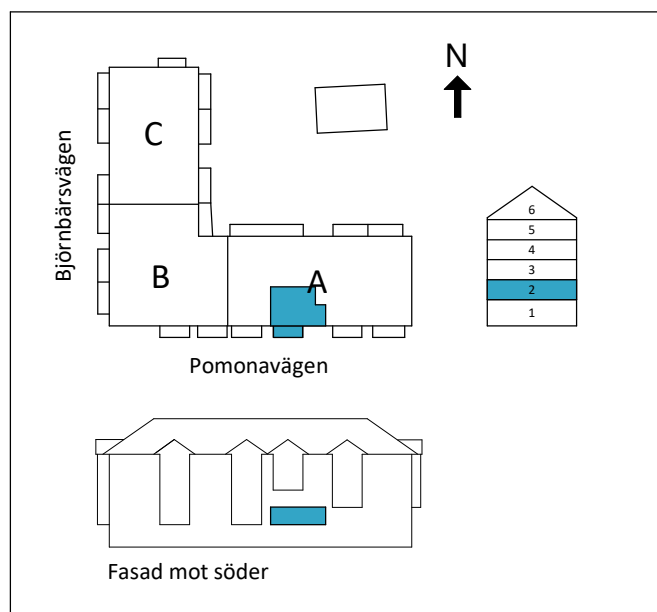

Lägenhet A1105

2 RoK

Boarea: 44,6 m²

Plan: 2

Adress: Pomonavägen 20A lgh 1105

Takhöjd: 2,5 m

FÖRKLARINGAR

S	Platsbyggd sittbänk med klädhängare
ST	Städskap
G	Garderob
TP	Tvättpelare
DM	Diskmaskin
M	Mikrovågsugn
K/F	Kyl/Frys
	Induktionshäll + inbyggd ugn
	Ekparkettgolv
	Klinker

Dubbelsäng ryms i sovrum/sovalkov.

Reservation för att avvikelser kan förekomma.

ORIENTERINGFIGUR

Lägenhetens placering i huset

SKALA 1:100 (A4)

OBS! Ej skalenliga orienteringsfigurer

www.cartagenahem.se