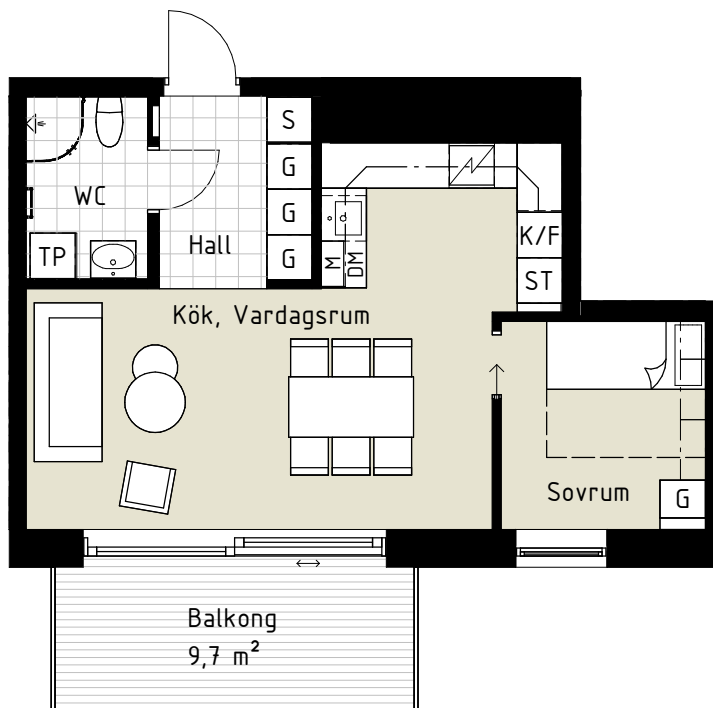

Lägenhet A1105

2 RoK

Boarea: 44,6 m²

Plan: 2

Adress: Pomonavägen 20A lgh 1105

Takhöjd: 2,5 m

FÖRKLARINGAR

S	Platsbyggd sittbänk med klädhängare
ST	Städskap
G	Garderob
TP	Tvättpelare
DM	Diskmaskin
M	Mikrovågsugn
K/F	Kyl/Frys
	Induktionshäll + inbyggd ugn
	Ekparkettgolv
	Klinker

Dubbelsäng ryms i sovrum/sovalkov.

Reservation för att avvikelser kan förekomma.

ORIENTERINGFIGUR

Lägenhetens placering i huset

SKALA 1:100 (A4)

OBS! Ej skalenliga orienteringsfigurer

www.cartagenahem.se