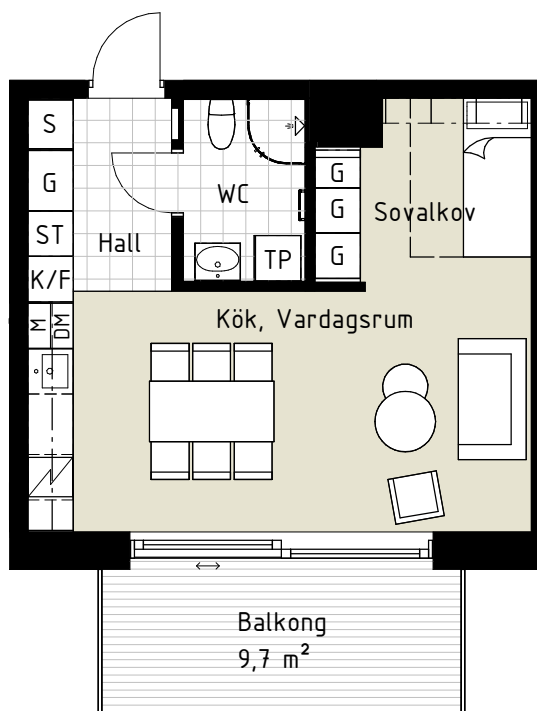

Lägenhet A1104

1,5 RoK

Boarea: 38,4 m²

Plan: 2

Adress: Pomonavägen 20A lgh 1104

Takhöjd: 2,5 m

FÖRKLARINGAR

S	Platsbyggd sittbänk med klädhängare
ST	Städskap
G	Garderob
TP	Tvättpelare
DM	Diskmaskin
M	Mikrovågsugn
K/F	Kyl/Frys
	Induktionshäll + inbyggd ugn
	Ekparkettgolvsymbol
	Klinker

Dubbelsäng ryms i sovrum/sovalkov.

Reservation för att avvikelser kan förekomma.

ORIENTERINGFIGUR

 Lägenhetens placering i huset

OBS! Ej skalenliga orienteringsfigurer

SKALA 1:100 (A4)

www.cartagenahem.se