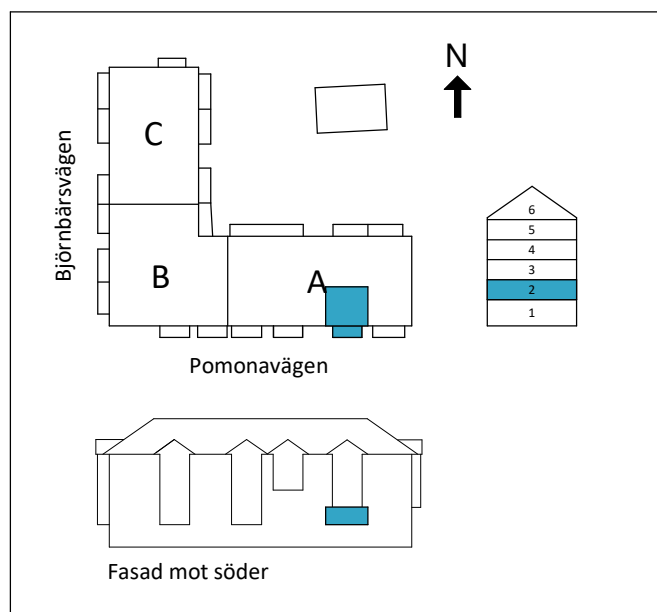

Lägenhet A1104

1,5 RoK

Boarea: 38,4 m²

Plan: 2

Adress: Pomonavägen 20A lgh 1104

Takhöjd: 2,5 m

FÖRKLARINGAR

S	Platsbyggd sittbänk med klädhängare
ST	Städskap
G	Garderob
TP	Tvättpelare
DM	Diskmaskin
M	Mikrovågsugn
K/F	Kyl/Frys
	Induktionshäll + inbyggd ugn
	Ekparkettgolvsymbol
	Klinker

Dubbelsäng ryms i sovrum/sovalkov.

Reservation för att avvikelser kan förekomma.

ORIENTERINGFIGUR

 Lägenhetens placering i huset

OBS! Ej skalenliga orienteringsfigurer

SKALA 1:100 (A4)

www.cartagenahem.se