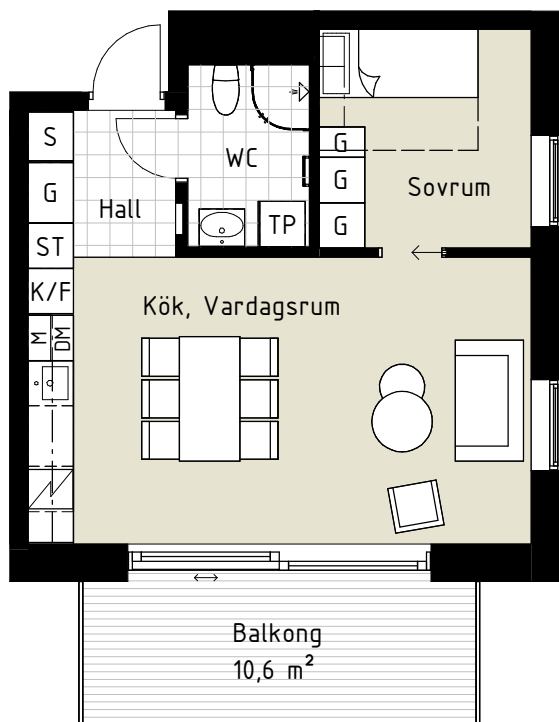

Lägenhet A1103

2 RoK

Boarea: 43 m²

Plan: 2

Adress: Pomonavägen 20A lgh 1103

Takhöjd: 2,5 m

FÖRKLARINGAR

S	Platsbyggd sittbänk med klädhängare
ST	Städskap
G	Garderob
TP	Tvättpelare
DM	Diskmaskin
M	Mikrovågsugn
K/F	Kyl/Frys
	Induktionshäll + inbyggd ugn
	Ekparkettgolvsymbol
	Klinker

Dubbelsäng ryms i sovrum om en garderob tas bort.

Reservation för att avvikelser kan förekomma.

ORIENTERINGFIGUR

 Lägenhetens placering i huset

OBS! Ej skalenliga orienteringsfigurer

SKALA 1:100 (A4)

www.cartagenahem.se