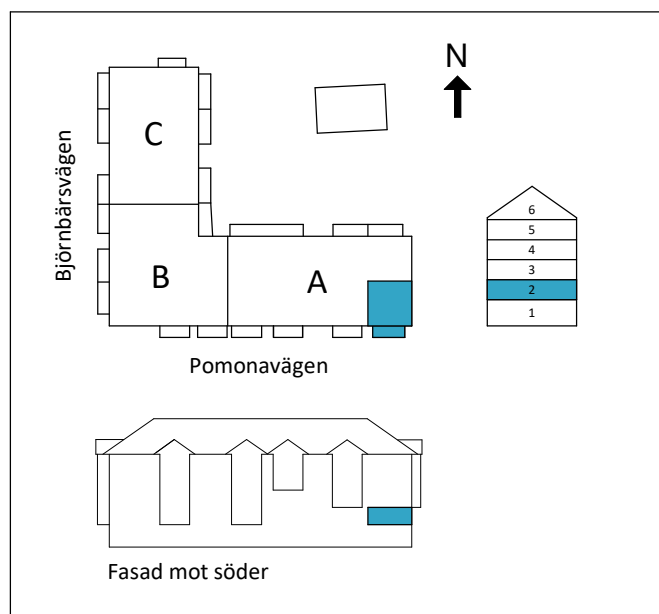

Lägenhet A1103

2 RoK

Boarea: 43 m²

Plan: 2

Adress: Pomonavägen 20A lgh 1103

Takhöjd: 2,5 m

FÖRKLARINGAR

S	Platsbyggd sittbänk med klädhängare
ST	Städskap
G	Garderob
TP	Tvättpelare
DM	Diskmaskin
M	Mikrovågsugn
K/F	Kyl/Frys
	Induktionshäll + inbyggd ugn
	Ekparkettgolvsymbol
	Klinker

Dubbelsäng ryms i sovrum om en garderob tas bort.

Reservation för att avvikelser kan förekomma.

ORIENTERINGFIGUR

 Lägenhetens placering i huset

OBS! Ej skalenliga orienteringsfigurer

SKALA 1:100 (A4)

www.cartagenahem.se