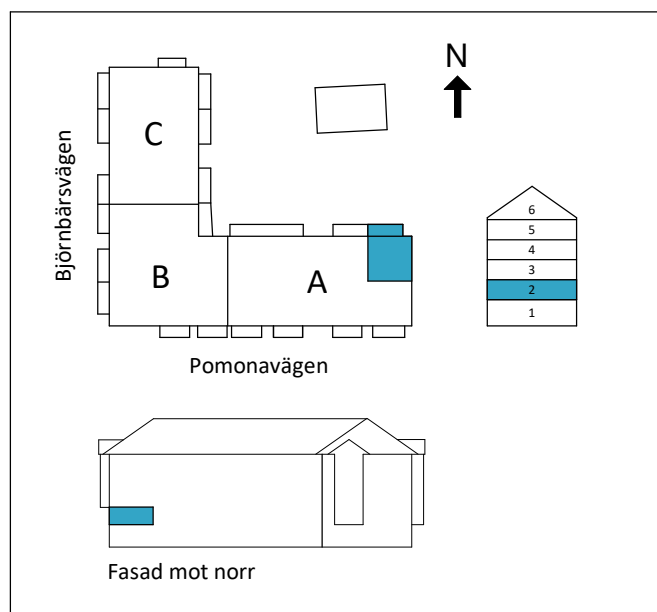

Lägenhet A1102

2 RoK

Boarea: 43 m²

Plan: 2

Adress: Pomonavägen 20A lgh 1102

Takhöjd: 2,5 m

FÖRKLARINGAR

S	Platsbyggd sittbänk med klädhängare
ST	Städskap
G	Garderob
TP	Tvättpelare
DM	Diskmaskin
M	Mikrovågsugn
K/F	Kyl/Frys
	Induktionshäll + inbyggd ugn
	Ekparkettgolv
	Klinker

Dubbelsäng ryms i sovrum om en garderob tas bort.

Reservation för att avvikelser kan förekomma.

ORIENTERINGFIGUR

 Lägenhetens placering i huset

SKALA 1:100 (A4)

Cartagena
hem

www.cartagenahem.se

OBS! Ej skalenliga orienteringsfigurer