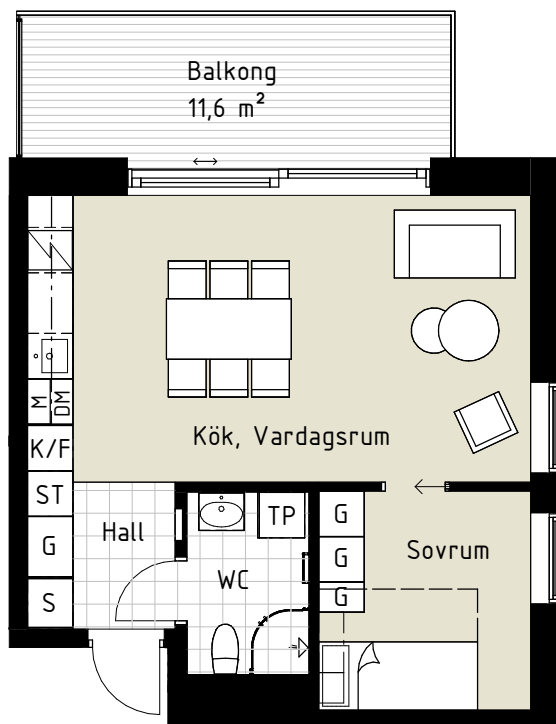

Lägenhet A1102

2 RoK

Boarea: 43 m²

Plan: 2

Adress: Pomonavägen 20A lgh 1102

Takhöjd: 2,5 m

FÖRKLARINGAR

S	Platsbyggd sittbänk med klädhängare
ST	Städskap
G	Garderob
TP	Tvättpelare
DM	Diskmaskin
M	Mikrovågsugn
K/F	Kyl/Frys
	Induktionshäll + inbyggd ugn
	Ekparkettgolv
	Klinker

Dubbelsäng ryms i sovrum om en garderob tas bort.

Reservation för att avvikelser kan förekomma.

ORIENTERINGFIGUR

 Lägenhetens placering i huset

SKALA 1:100 (A4)

Cartagena
hem

www.cartagenahem.se

OBS! Ej skalenliga orienteringsfigurer